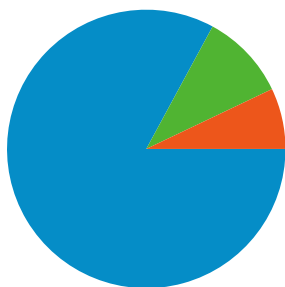

Fréquentation du site

13 280 Visites

70,93 % Taux de rebond

69 339 Pages vues

00:07:04 Temps moyen passé sur le site

5,22 Pages par visite

70,01 % Nouvelles visites (en %)

Vue d'ensemble des visiteurs

Visiteurs
9 368

Synthèse géographique world

Vue d'ensemble des sources de trafic

- **Accès directs**
11 010,00 (82,91 %)
- **Sites référents**
1 331,00 (10,02 %)
- **Moteurs de recherche**
939,00 (7,07 %)

13 280 visites, provenant de 11 pays/territoires.

Fréquentation du site

Visites	Pages par visite	Temps moyen passé sur le site	Nouvelles visites (en %)	Taux de rebond	
13 280 Total du site (en %) : 100,00 %	5,22 Moyenne du site : 5,22 (0,00 %)	00:07:04 Moyenne du site : 00:07:04 (0,00 %)	70,02 % Moyenne du site : 70,01 % (0,02 %)	70,93 % Moyenne du site : 70,93 % (0,00 %)	
Pays/Territoire	Visites	Pages par visite	Temps moyen passé sur le site	Nouvelles visites (en %)	Taux de rebond
France	12 965	5,15	00:07:05	71,08 %	72,31 %
Algeria	114	3,60	00:02:30	22,81 %	17,54 %
Belgium	100	12,54	00:07:00	39,00 %	4,00 %
Canada	59	5,63	00:00:44	8,47 %	27,12 %
United Kingdom	25	17,80	00:39:09	12,00 %	4,00 %
Morocco	8	11,62	00:08:19	50,00 %	12,50 %
Japan	3	3,67	00:00:26	33,33 %	0,00 %
Switzerland	2	11,00	00:02:10	50,00 %	0,00 %
United States	2	5,00	00:00:11	100,00 %	50,00 %
French Polynesia	1	1,00	00:00:00	100,00 %	100,00 %

De 1 à 10 sur 11

Les pages de ce site ont été consultées 69 339 fois au total.

 69 339 Pages vues

 38 224 Consultations uniques

 70,93 % Taux de rebond

Pages les plus consultées

Pages	Pages vues	Pages vues (en %)
/combat.html	13 280	19,15 %
/perso.html	13 080	18,86 %
/dojo.html	2 621	3,78 %
/marche.html	2 347	3,38 %
/artisanat.html	2 158	3,11 %