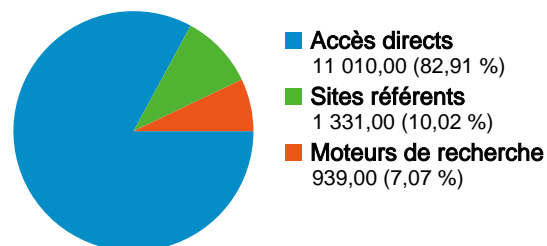

Vue d'ensemble du contenu

Pages	Pages vues	Pages vues (en %)
/combat.html	13 280	19,15 %
/perso.html	13 080	18,86 %
/dojo.html	2 621	3,78 %
/marche.html	2 347	3,38 %
/artisanat.html	2 158	3,11 %

9 368 internautes ont visité ce site.

13 280 Visites

9 368 Visiteurs uniques absolus

69 339 Pages vues

5,22 Nombre moyen de pages vues

00:07:04 Temps passé sur le site

70,93 % Taux de rebond

70,01 % Nouvelles visites

Profil technique

Navigateur	Visites	Visites (en %)	Vitesse de connexion	Visites	Visites (en %)
Mozilla	8 974	67,58 %	Cable	9 278	69,86 %
Firefox	3 765	28,35 %	DSL	3 045	22,93 %
Internet Explorer	532	4,01 %	Unknown	749	5,64 %
Safari	3	0,02 %	T1	112	0,84 %
Opera	3	0,02 %	Dialup	96	0,72 %

L'ensemble des sources de trafic a généré 13 280 visites au total.

82,91 % Trafic direct

10,02 % Sites de référence

7,07 % Moteurs de recherche

Principales sources de trafic

Sources	Visites	Visites (en %)	Mots clés	Visites	Visites (en %)
(direct) ((none))	11 010	82,91 %	zsamurai	695	74,01 %
google (organic)	938	7,06 %	zsamourai	223	23,75 %
clan-phoenix.org (referral)	460	3,46 %	jeu navigateur samurai	10	1,06 %
forums.jeuxonline.info	259	1,95 %	cybermath	3	0,32 %
c-a-v-e.forumpro.fr (referral)	254	1,91 %	350 visiteurs par mois	1	0,11 %