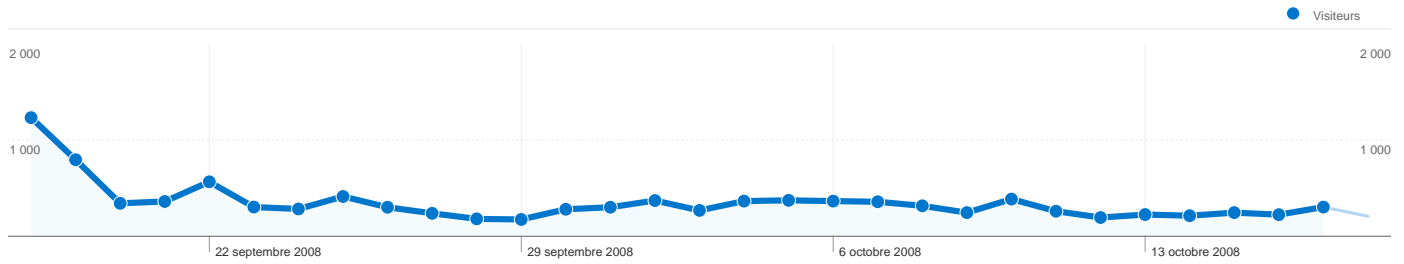

Fréquentation du site

13 280 Visites

70,93 % Taux de rebond

69 339 Pages vues

00:07:04 Temps moyen passé sur le site

5,22 Pages par visite

70,01 % Nouvelles visites (en %)

Vue d'ensemble des visiteurs

Visiteurs
9 368

Synthèse géographique world

Vue d'ensemble des sources de trafic

- **Accès directs**
11 010,00 (82,91 %)
- **Sites référents**
1 331,00 (10,02 %)
- **Moteurs de recherche**
939,00 (7,07 %)

Vue d'ensemble du contenu

Pages	Pages vues	Pages vues (en %)
/combat.html	13 280	19,15 %
/perso.html	13 080	18,86 %
/dojo.html	2 621	3,78 %
/marche.html	2 347	3,38 %
/artisanat.html	2 158	3,11 %

9 368 internautes ont visité ce site.

13 280 Visites

9 368 Visiteurs uniques absolus

69 339 Pages vues

5,22 Nombre moyen de pages vues

00:07:04 Temps passé sur le site

70,93 % Taux de rebond

70,01 % Nouvelles visites

Profil technique