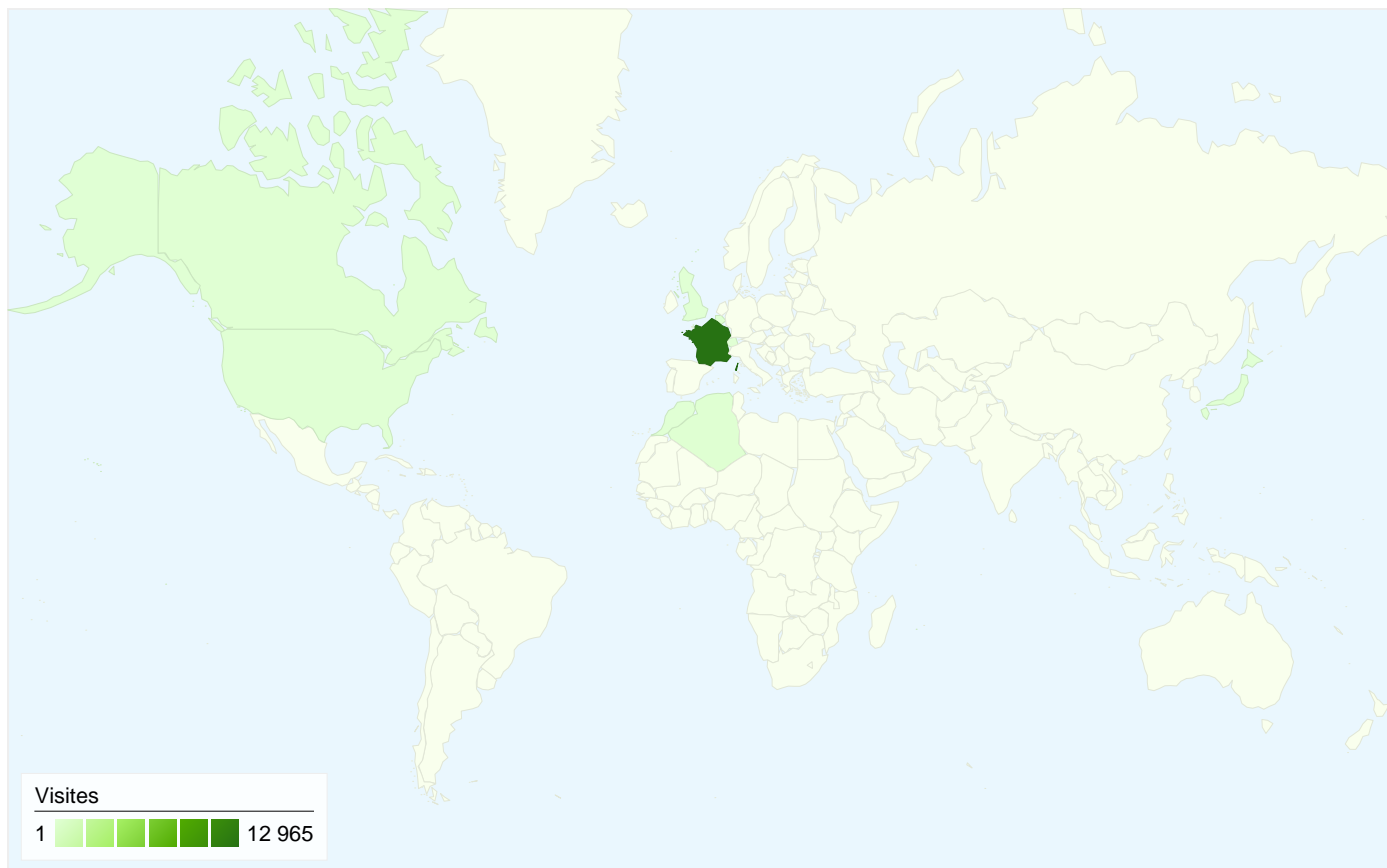

Visiteurs
9 368

Synthèse géographique world

Vue d'ensemble des sources de trafic

- **Accès directs**
11 010,00 (82,91 %)
- **Sites référents**
1 331,00 (10,02 %)
- **Moteurs de recherche**
939,00 (7,07 %)

L'ensemble des sources de trafic a généré 13 280 visites au total.

82,91 % Trafic direct

10,02 % Sites de référence

7,07 % Moteurs de recherche

Principales sources de trafic

Sources	Visites	Visites (en %)	Mots clés	Visites	Visites (en %)
(direct) ((none))	11 010	82,91 %	zsamurai	695	74,01 %
google (organic)	938	7,06 %	zsamourai	223	23,75 %
clan-phoenix.org (referral)	460	3,46 %	jeu navigateur samurai	10	1,06 %
forums.jeuxonline.info	259	1,95 %	cybermath	3	0,32 %
c-a-v-e.forumpro.fr (referral)	254	1,91 %	350 visiteurs par mois	1	0,11 %

13 280 visites, provenant de 11 pays/territoires.

Fréquentation du site

Visites	Pages par visite	Temps moyen passé sur le site	Nouvelles visites (en %)	Taux de rebond	
13 280 Total du site (en %) : 100,00 %	5,22 Moyenne du site : 5,22 (0,00 %)	00:07:04 Moyenne du site : 00:07:04 (0,00 %)	70,02 % Moyenne du site : 70,01 % (0,02 %)	70,93 % Moyenne du site : 70,93 % (0,00 %)	
Pays/Territoire	Visites	Pages par visite	Temps moyen passé sur le site	Nouvelles visites (en %)	Taux de rebond
France	12 965	5,15	00:07:05	71,08 %	72,31 %
Algeria	114	3,60	00:02:30	22,81 %	17,54 %
Belgium	100	12,54	00:07:00	39,00 %	4,00 %
Canada	59	5,63	00:00:44	8,47 %	27,12 %
United Kingdom	25	17,80	00:39:09	12,00 %	4,00 %
Morocco	8	11,62	00:08:19	50,00 %	12,50 %
Japan	3	3,67	00:00:26	33,33 %	0,00 %
Switzerland	2	11,00	00:02:10	50,00 %	0,00 %
United States	2	5,00	00:00:11	100,00 %	50,00 %
French Polynesia	1	1,00	00:00:00	100,00 %	100,00 %