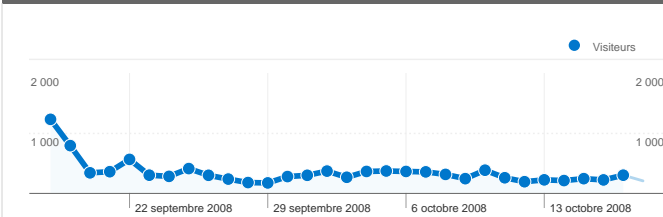

Fréquentation du site

13 280 Visites

70,93 % Taux de rebond

69 339 Pages vues

00:07:04 Temps moyen passé sur le site

5,22 Pages par visite

70,01 % Nouvelles visites (en %)

Vue d'ensemble des visiteurs

Visiteurs
9 368

Synthèse géographique world

Vue d'ensemble des sources de trafic

- **Accès directs**
11 010,00 (82,91 %)
- **Sites référents**
1 331,00 (10,02 %)
- **Moteurs de recherche**
939,00 (7,07 %)

13 280 Visites

9 368 Visiteurs uniques absolus

69 339 Pages vues

5,22 Nombre moyen de pages vues

00:07:04 Temps passé sur le site

70,93 % Taux de rebond

70,01 % Nouvelles visites

Profil technique

De 1 à 10 sur 11

Les pages de ce site ont été consultées 69 339 fois au total.

 69 339 Pages vues

 38 224 Consultations uniques

 70,93 % Taux de rebond

Pages les plus consultées

Pages	Pages vues	Pages vues (en %)
/combat.html	13 280	19,15 %
/perso.html	13 080	18,86 %
/dojo.html	2 621	3,78 %
/marche.html	2 347	3,38 %
/artisanat.html	2 158	3,11 %