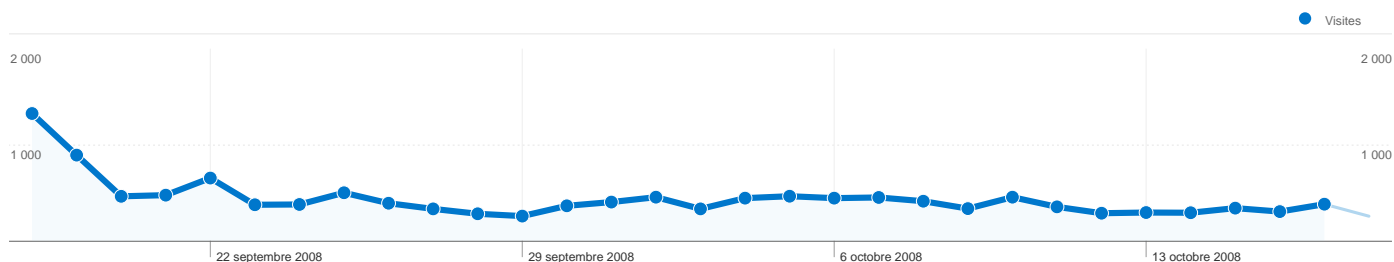

L'ensemble des sources de trafic a généré 13 280 visites au total.

82,91 % Trafic direct

10,02 % Sites de référence

7,07 % Moteurs de recherche