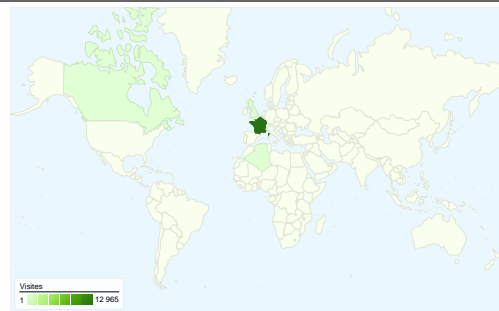

Fréquentation du site

13 280 Visites

70,93 % Taux de rebond

69 339 Pages vues

00:07:04 Temps moyen passé sur le site

5,22 Pages par visite

70,01 % Nouvelles visites (en %)

Vue d'ensemble des visiteurs

Visiteurs
9 368

Synthèse géographique world

Vue d'ensemble des sources de trafic

- **Accès directs**
11 010,00 (82,91 %)
- **Sites référents**
1 331,00 (10,02 %)
- **Moteurs de recherche**
939,00 (7,07 %)

13 280 visites, provenant de 11 pays/territoires.

Fréquentation du site

Visites	Pages par visite	Temps moyen passé sur le site	Nouvelles visites (en %)	Taux de rebond	
13 280 Total du site (en %) : 100,00 %	5,22 Moyenne du site : 5,22 (0,00 %)	00:07:04 Moyenne du site : 00:07:04 (0,00 %)	70,02 % Moyenne du site : 70,01 % (0,02 %)	70,93 % Moyenne du site : 70,93 % (0,00 %)	
Pays/Territoire	Visites	Pages par visite	Temps moyen passé sur le site	Nouvelles visites (en %)	Taux de rebond
France	12 965	5,15	00:07:05	71,08 %	72,31 %
Algeria	114	3,60	00:02:30	22,81 %	17,54 %
Belgium	100	12,54	00:07:00	39,00 %	4,00 %
Canada	59	5,63	00:00:44	8,47 %	27,12 %
United Kingdom	25	17,80	00:39:09	12,00 %	4,00 %
Morocco	8	11,62	00:08:19	50,00 %	12,50 %
Japan	3	3,67	00:00:26	33,33 %	0,00 %
Switzerland	2	11,00	00:02:10	50,00 %	0,00 %
United States	2	5,00	00:00:11	100,00 %	50,00 %
French Polynesia	1	1,00	00:00:00	100,00 %	100,00 %