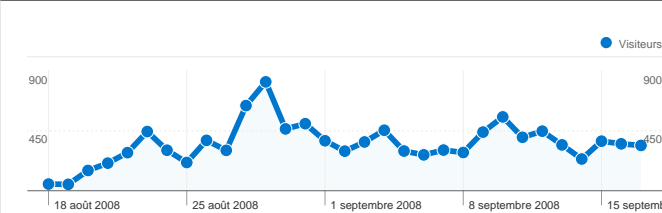

Fréquentation du site

14 339 Visites

116 191 Pages vues

8,10 Pages par visite

65,94 % Taux de rebond

00:11:15 Temps moyen passé sur le site

66,78 % Nouvelles visites (en %)

Vue d'ensemble des visiteurs

Visiteurs
9 640

Synthèse géographique world

Vue d'ensemble des sources de trafic

- **Accès directs**
11 250,00 (78,46 %)
- **Sites référents**
1 592,00 (11,10 %)
- **Moteurs de recherche**
1 497,00 (10,44 %)

9 640 internautes ont visité ce site.

14 339 Visites

9 640 Visiteurs uniques absolus

116 191 Pages vues

8,10 Nombre moyen de pages vues

00:11:15 Temps passé sur le site

65,94 % Taux de rebond

66,85 % Nouvelles visites

De 1 à 10 sur 14

Les pages de ce site ont été consultées 116 191 fois au total.

 116 191 Pages vues

 55 704 Consultations uniques

 65,94 % Taux de rebond

Pages les plus consultées

Pages	Pages vues	Pages vues (en %)
/combat.html	22 635	19,48 %
/perso.html	22 341	19,23 %
/dojo.html	4 173	3,59 %
/derniers_combats.html	3 463	2,98 %
/marche.html	3 390	2,92 %