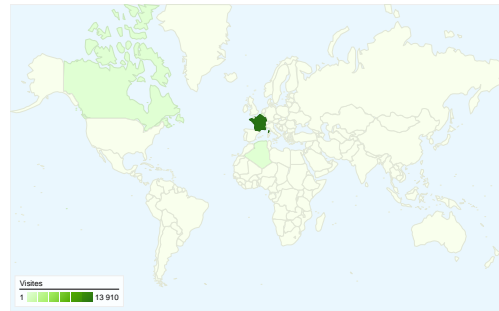

Visiteurs
9 640

Synthèse géographique world

Vue d'ensemble des sources de trafic

- **Accès directs**
11 250,00 (78,46 %)
- **Sites référents**
1 592,00 (11,10 %)
- **Moteurs de recherche**
1 497,00 (10,44 %)

9 640 internautes ont visité ce site.

14 339 Visites

9 640 Visiteurs uniques absolus

116 191 Pages vues

8,10 Nombre moyen de pages vues

00:11:15 Temps passé sur le site

65,94 % Taux de rebond

66,85 % Nouvelles visites

L'ensemble des sources de trafic a généré 14 339 visites au total.

 **78,46 %** Trafic direct

 **11,10 %** Sites de référence

 **10,44 %** Moteurs de recherche

- **Accès directs**
11 250,00 (78,46 %)
- **Sites référents**
1 592,00 (11,10 %)
- **Moteurs de recherche**
1 497,00 (10,44 %)

14 339 visites, provenant de 14 pays/territoires.

Fréquentation du site

Visites	Pages par visite	Temps moyen passé sur le site	Nouvelles visites (en %)	Taux de rebond	
14 339 Total du site (en %) : 100,00 %	8,10 Moyenne du site : 8,10 (0,00 %)	00:11:15 Moyenne du site : 00:11:15 (0,00 %)	66,85 % Moyenne du site : 66,78 % (0,11 %)	65,94 % Moyenne du site : 65,94 % (0,00 %)	
Pays/Territoire	Visites	Pages par visite	Temps moyen passé sur le site	Nouvelles visites (en %)	Taux de rebond
France	13 910	7,99	00:10:58	67,96 %	67,62 %
Belgium	232	9,28	00:16:15	25,00 %	12,07 %
French Polynesia	53	30,81	01:17:26	64,15 %	5,66 %
Algeria	48	4,46	00:01:30	43,75 %	6,25 %
Canada	46	8,33	00:03:22	15,22 %	13,04 %
Switzerland	14	28,43	00:21:47	28,57 %	7,14 %
Netherlands	14	9,14	00:12:50	0,00 %	14,29 %
United Kingdom	7	3,29	00:00:35	14,29 %	14,29 %
Reunion	5	9,00	00:02:03	40,00 %	0,00 %
Norway	4	6,75	00:02:01	0,00 %	0,00 %