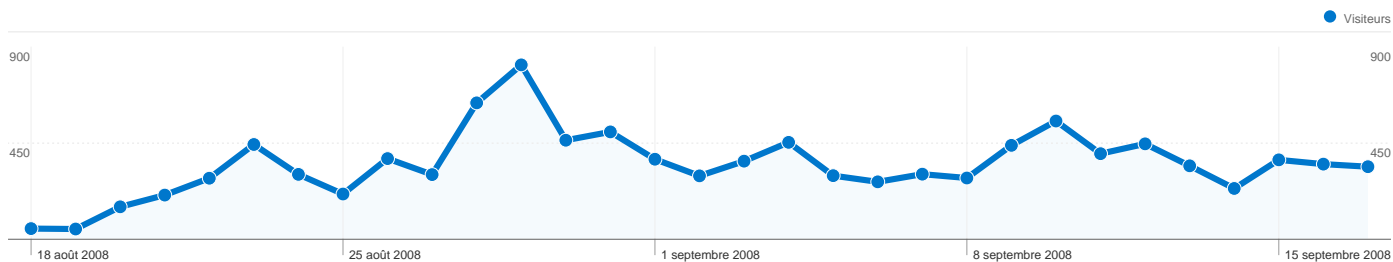

Fréquentation du site

14 339 Visites

116 191 Pages vues

8,10 Pages par visite

65,94 % Taux de rebond

00:11:15 Temps moyen passé sur le site

66,78 % Nouvelles visites (en %)

Vue d'ensemble des visiteurs

Visiteurs
9 640

Synthèse géographique world

Vue d'ensemble des sources de trafic

- **Accès directs**
11 250,00 (78,46 %)
- **Sites référents**
1 592,00 (11,10 %)
- **Moteurs de recherche**
1 497,00 (10,44 %)

Vue d'ensemble du contenu

Pages	Pages vues	Pages vues (en %)
/combat.html	22 635	19,48 %
/perso.html	22 341	19,23 %
/dojo.html	4 173	3,59 %
/derniers_combats.html	3 463	2,98 %
/marche.html	3 390	2,92 %

9 640 internautes ont visité ce site.

14 339 Visites

9 640 Visiteurs uniques absolus

116 191 Pages vues

8,10 Nombre moyen de pages vues

00:11:15 Temps passé sur le site

65,94 % Taux de rebond

66,85 % Nouvelles visites