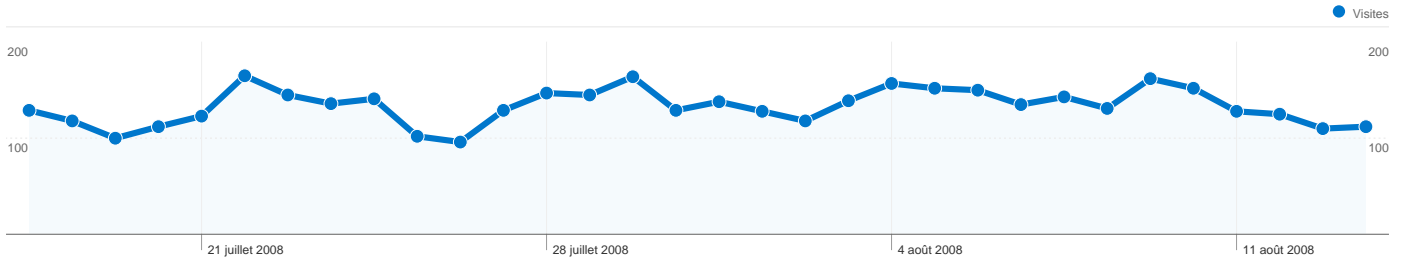

L'ensemble des sources de trafic a généré 4 261 visites au total.

46,91 % Accès directs

29,34 % Sites référents

23,75 % Moteurs de recherche