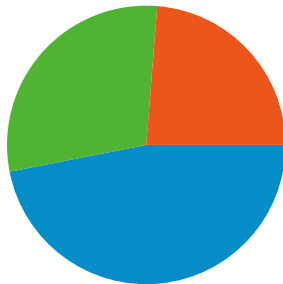

Fréquentation du site

4 261 Visites

94 313 Pages vues

22,13 Pages par visite

8,45 % Taux de rebond

00:35:26 Temps moyen sur le site

12,41 % Nouvelles visites (en %)

Vue d'ensemble des visiteurs

Visiteurs
574

Synthèse géographique world

Vue d'ensemble des sources de trafic

- **Accès directs**
1 999,00 (46,91 %)
- **Sites référents**
1 250,00 (29,34 %)
- **Moteurs de recherche**
1 012,00 (23,75 %)

Principales sources de trafic

Sources	Visites	Visites (en %)
(direct) ((none))	1 999	46,91 %
google (organic)	1 012	23,75 %
forums.jeuxonline.info	430	10,09 %
lesmagesdemoniaques.forum	214	5,02 %
snmonde14.darkbb.com	146	3,43 %

De 1 à 10 sur 16

Les pages de ce site ont été consultées 94 313 fois au total.

 94 313 Pages vues

 38 963 Consultations uniques

 8,45 % Taux de rebond

Pages les plus consultées

Pages	Pages vues	Pages vues (en %)
/combat.html	19 055	20,20 %
/perso.html	14 509	15,38 %
/dojo.html	3 111	3,30 %
/derniers_combats.html	2 985	3,16 %
/artisanat.html	2 313	2,45 %