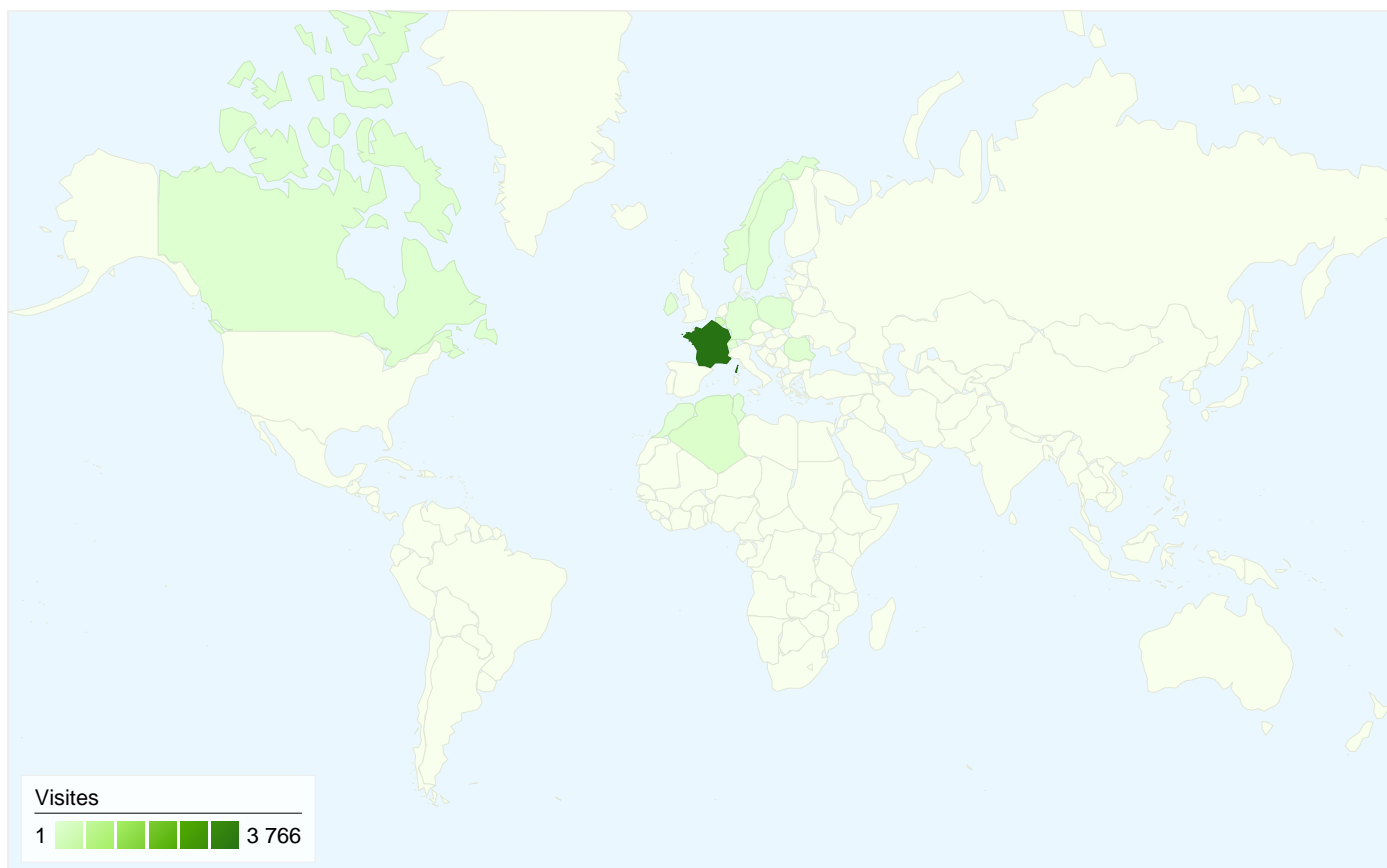

Visiteurs
574

Synthèse géographique world

Vue d'ensemble des sources de trafic

- **Accès directs**
1 999,00 (46,91 %)
- **Sites référents**
1 250,00 (29,34 %)
- **Moteurs de recherche**
1 012,00 (23,75 %)

L'ensemble des sources de trafic a généré 4 261 visites au total.

46,91 % Accès directs

29,34 % Sites référents

23,75 % Moteurs de recherche

- **Accès directs**
1 999,00 (46,91 %)
- **Sites référents**
1 250,00 (29,34 %)
- **Moteurs de recherche**
1 012,00 (23,75 %)

Principales sources de trafic

Sources	Visites	Visites (en %)
(direct) ((none))	1 999	46,91 %
google (organic)	1 012	23,75 %
forums.jeuxonline.info	430	10,09 %
lesmagesdemoniaques.forum	214	5,02 %
snmonde14.darkbb.com	146	3,43 %

Mots clés	Visites	Visites (en %)
zsamurai	954	94,27 %
jeu samurai navigateur	53	5,24 %
samouraï gioo	3	0,30 %
alexspan	1	0,10 %
dudemleskebab	1	0,10 %

4 261 visites, provenant de 16 pays/territoires.

Fréquentation du site