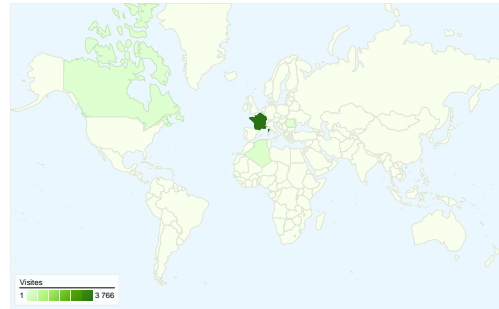

Fréquentation du site

4 261 Visites

94 313 Pages vues

22,13 Pages par visite

8,45 % Taux de rebond

00:35:26 Temps moyen sur le site

12,41 % Nouvelles visites (en %)

Vue d'ensemble des visiteurs

Visiteurs
574

Synthèse géographique world

Vue d'ensemble des sources de trafic

- **Accès directs**
1 999,00 (46,91 %)
- **Sites référents**
1 250,00 (29,34 %)
- **Moteurs de recherche**
1 012,00 (23,75 %)

L'ensemble des sources de trafic a généré 4 261 visites au total.

46,91 % Accès directs

29,34 % Sites référents

23,75 % Moteurs de recherche

- **Accès directs**
1 999,00 (46,91 %)
- **Sites référents**
1 250,00 (29,34 %)
- **Moteurs de recherche**
1 012,00 (23,75 %)

Principales sources de trafic

Sources	Visites	Visites (en %)
(direct) ((none))	1 999	46,91 %
google (organic)	1 012	23,75 %
forums.jeuxonline.info	430	10,09 %
lesmagesdemoniaques.forum	214	5,02 %
snmonde14.darkbb.com	146	3,43 %