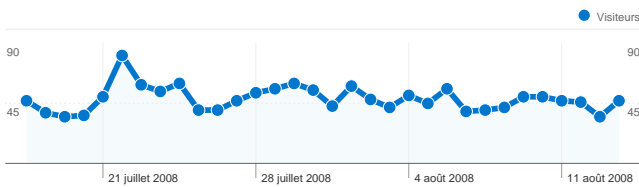

Fréquentation du site

4 261 Visites

94 313 Pages vues

22,13 Pages par visite

8,45 % Taux de rebond

00:35:26 Temps moyen sur le site

12,41 % Nouvelles visites (en %)

Vue d'ensemble des visiteurs

Visiteurs
574

Synthèse géographique world

Vue d'ensemble des sources de trafic

- **Accès directs**
1 999,00 (46,91 %)
- **Sites référents**
1 250,00 (29,34 %)
- **Moteurs de recherche**
1 012,00 (23,75 %)

574 internautes ont visité ce site.

 **4 261** Visites

 **574** Visiteurs uniques absolus

 **94 313** Pages vues

 **22,13** Nombre moyen de pages vues

 **00:35:26** Temps passé sur le site

 **8,45 %** Taux de rebond

De 1 à 10 sur 16

Les pages de ce site ont été consultées 94 313 fois au total.

 94 313 Pages vues

 38 963 Consultations uniques

 8,45 % Taux de rebond

Pages les plus consultées

Pages	Pages vues	Pages vues (en %)
/combat.html	19 055	20,20 %
/perso.html	14 509	15,38 %
/dojo.html	3 111	3,30 %
/derniers_combats.html	2 985	3,16 %
/artisanat.html	2 313	2,45 %