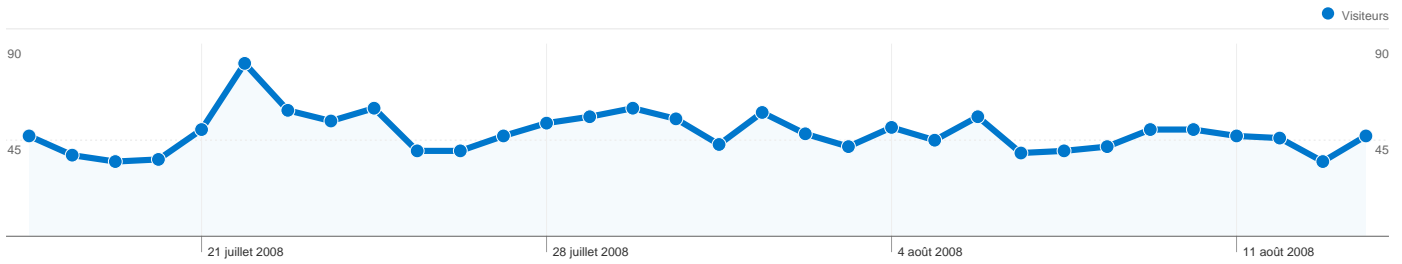

Fréquentation du site

4 261 Visites

94 313 Pages vues

22,13 Pages par visite

8,45 % Taux de rebond

00:35:26 Temps moyen sur le site

12,41 % Nouvelles visites (en %)

Vue d'ensemble des visiteurs

Visiteurs
574

Synthèse géographique world

Vue d'ensemble des sources de trafic

- **Accès directs**
1 999,00 (46,91 %)
- **Sites référents**
1 250,00 (29,34 %)
- **Moteurs de recherche**
1 012,00 (23,75 %)

Vue d'ensemble du contenu

Pages	Pages vues	Pages vues (en %)
/combat.html	19 055	20,20 %
/perso.html	14 509	15,38 %
/dojo.html	3 111	3,30 %
/derniers_combats.html	2 985	3,16 %
/artisanat.html	2 313	2,45 %

574 internautes ont visité ce site.

 **4 261** Visites

 **574** Visiteurs uniques absolus

 **94 313** Pages vues

 **22,13** Nombre moyen de pages vues

 **00:35:26** Temps passé sur le site

 **8,45 %** Taux de rebond